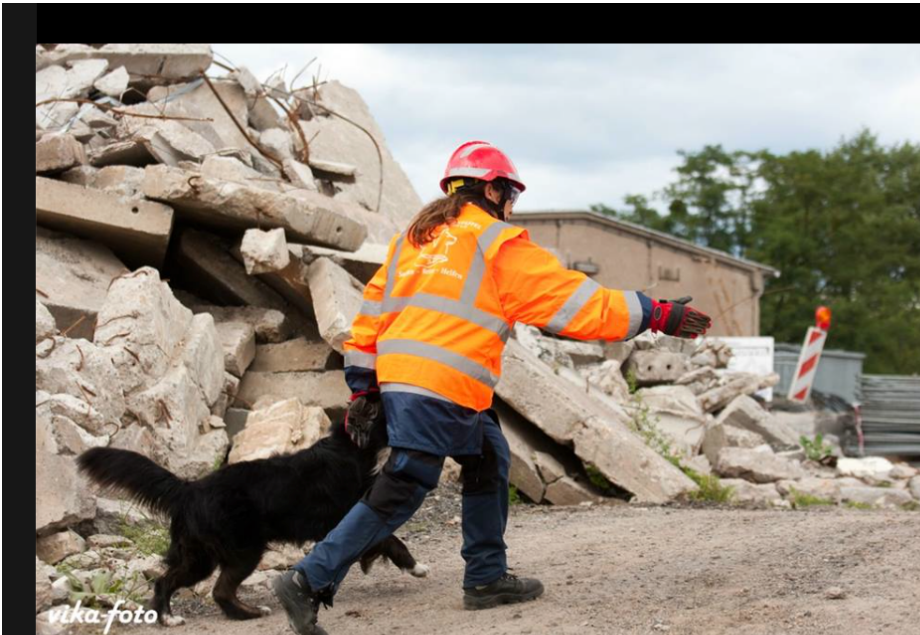

vika-foto

Gefällt mir nicht mehr · Kommentieren · Teilen

Dir und Heiko Nickel gefällt das.

Schreibe einen Kommentar ...

Empfohlene Gruppen [Alle anzeigen](#)

Rettungshunde
Bianca Vo Gt und 3 weitere Freunde sind beigetreten
[+ Beitreten](#)

Gesponsert [Werbeanzeige erstellen](#)