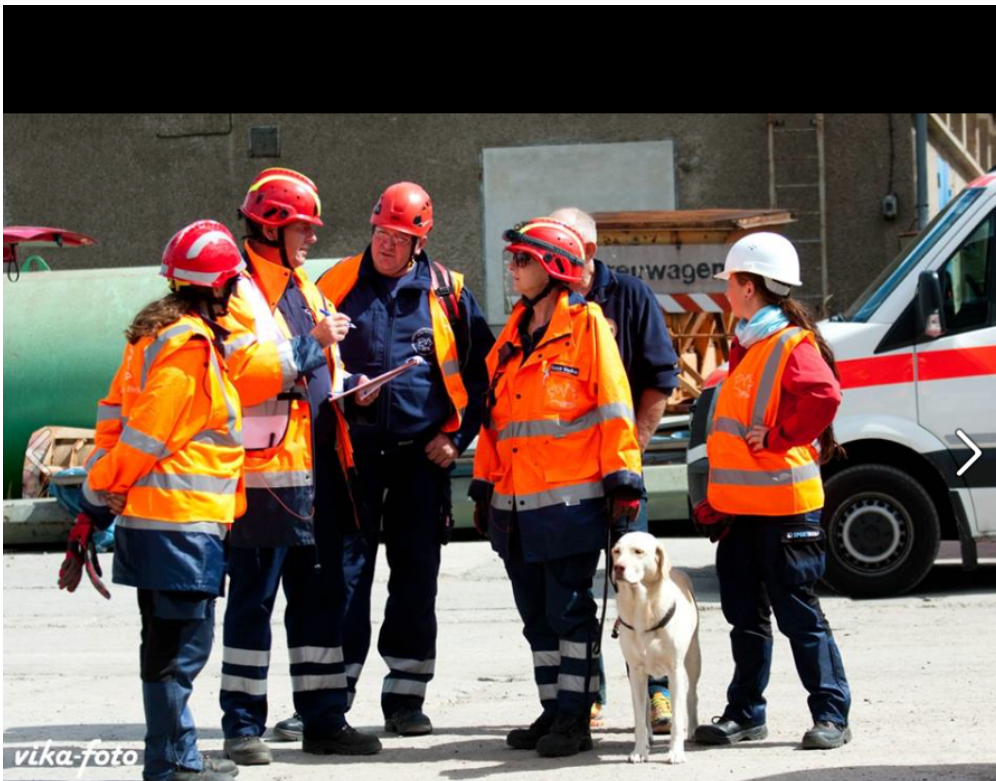

Rescue Camp 2014

vor etwa 2 Wochen aktualisiert

Bei dem Rescue Camp wird jedes Jahr ein Ernstfall geprobt. Aus Deutschland reisen die Rettungshundestaffeln an und verbringen die Zeit wie in einer Katastrophensituation. In diesem Fall galt es in 36 Stunden viele Aufgaben zu lösen. Teams, bestehend aus 3 Mensch/Hund Gespannen Helfern und dem Teamleader, haben sich den verschiedenen Schadstellen gestellt und die Aufgaben gemeistert. Alles so, als wenn tatsächlich Menschen in Gefahr um im Ernstfall ggf auch Dein Leben retten zu können.

ViKa-Foto
Gefällt dir · 16. August

Der Teamleader bespricht die Situation und das Gelände mit seinem Team

Gefällt mir nicht mehr · Kommentieren · Teilen

Dir und Heiko Nickel gefällt das.

2 mal geteilt

Schreibe einen Kommentar ...

Empfohlene Gruppen [Alle anzeigen](#)

Rettungshunde-Vermittlung
Bianca Vo Gt ist beigetreten
[+ Beitreten](#)

Gesponsert [Werbeanzeige erstellen](#)