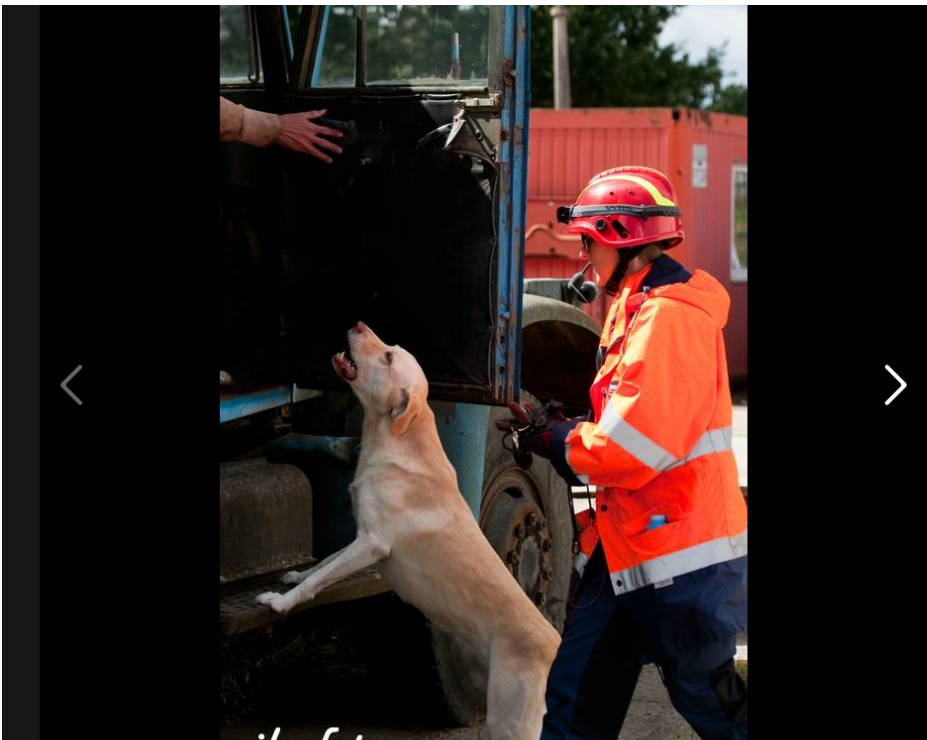

Vika-Foto
Gefällt dir · 16. August

GEFUNDEN

Gefällt mir nicht mehr · Kommentieren · Teilen

Dir und Heiko Nickel gefällt das.

2 mal geteilt

Schreibe einen Kommentar ...

Empfohlene Gruppen [Alle anzeigen](#)

Rettungshunde
Andrea Hohneiker und 3 weitere Freunde sind beigetreten
[+ Beitreten](#)

Gesponsert [Werbeanzeige erstellen](#)

SportsCheck
sportscheck.com